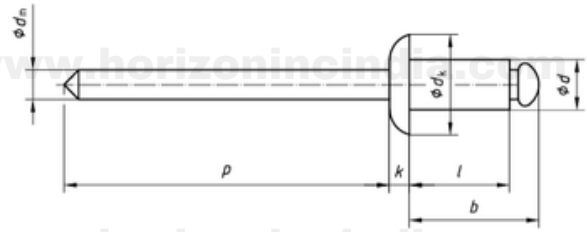

Blind Rivet - Open End Dome Head

Material: Al/Steel - ISO 15977

Part No: 4011L2

d	2.4	3.2	4	4.8	6.4
dk	5	6.7	8.4	10.1	13.4
k	1	1.3	1.7	2	2.7
dm	1.55	2	2.45	2.95	3.9
p	25	25	27	27	27
b	lmax + 3.5	lmax + 4	lmax + 4	lmax + 4.5	lmax + 5.5
Hole diameter	2.5-2.6	3.3-3.4	4.1-4.2	4.9-5	6.5-6.6
Tensile Strength	350 N	700 N	1200 N	1700 N	3150 N
Shear Strength	250 N	500 N	850 N	1200 N	2200 N
Mandel Break Load	2000 N	3500 N	5000 N	6500 N	11000 N

Part Numbers

Dimensions in mm

Diameter	Part number	Size	Grip Range	Diameter	Part number	Size	Grip Range
2.4	4011L2-24004	2.4x4	0.5-2.0	4.8	4011L2-48006	4.8x6	1.0-2.5
	4011L2-24006	2.4x6	2.0-4.0		4011L2-48008	4.8x8	2.5-4.0
	4011L2-24008	2.4x8	4.0-6.0		4011L2-48010	4.8x10	4.0-6.0
	4011L2-24010	2.4x10	6.0-8.0		4011L2-48012	4.8x12	6.0-8.0
	4011L2-24012	2.4x12	8.0-9.5		4011L2-48016	4.8x16	8.0-12.0
3.2	4011L2-32004	3.2x4	0.5-1.5		4011L2-48020	4.8x20	12.0-15.0
	4011L2-32006	3.2x6	1.0-3.5		4011L2-48025	4.8x25	16.0-21.0
	4011L2-32008	3.2x8	3.5-5.0		4011L2-48030	4.8x30	20.0-25.0
	4011L2-32010	3.2x10	5.0-7.0		4011L2-48035	4.8x35	25.0-30.0
	4011L2-32012	3.2x12	7.0-9.0		4011L2-48040	4.8x40	30.0-35.0
	4011L2-32016	3.2x16	9.0-13.0		4011L2-48050	4.8x50	40.0-45.0
	4011L2-32020	3.2x20	13.0-17.0		4011L2-64010	6.4x10	2.5-4.5
	4011L2-32025	3.2x25	17.0-22.0		4011L2-64012	6.4x12	3.0-6.0
4.0	4011L2-40006	4x6	1.0-3.0		4011L2-64016	6.4x16	6.0-10.0
	4011L2-40008	4x8	3.0-5.0		4011L2-64020	6.4x20	10.0-14.0
	4011L2-40010	4x10	5.0-6.5	4011L2-64025	6.4x25	14.0-18.0	
	4011L2-40012	4x12	6.5-8.5	4011L2-64030	6.4x30	18.0-23.0	
	4011L2-40016	4x16	8.5-12.5	4011L2-64035	6.4x35	23.0-28.0	
	4011L2-40020	4x20	12.0-16.5	4011L2-64040	6.4x40	28.0-33.0	
	4011L2-40025	4x25	16.5-21.0	4011L2-64050	6.4x50	37.0-42.0	
	4011L2-40030	4x30	21.0-26.0				